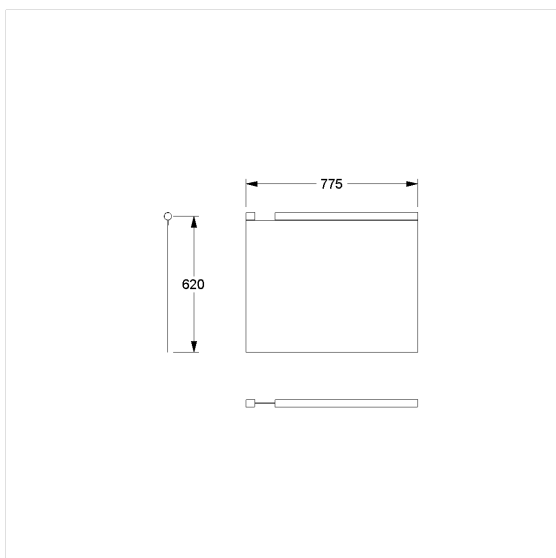

Care Douchegordijn voor douche spatscherm

Artikelnummer: 0787014059

Product afbeelding

Technische specificatie

Productgroep	1900
Product	Douchegordijn voor douche spatscherm
Breedte	775 mm
Lengte	620 mm
Materiaal	Stof
Kleur	verkrijgbaar in de kleuren van de douchegordijn

Technische tekening

Productbeschrijving

- schimmeldodend
- voor Inox Care en Nylon Care Opklapbare muursteen L = 850 en 900 mm
- wasbaar op 40°, geschikt voor desinfectie tot 60 graden
- sneldrogend en waterafstotend
- voorzien van een zoom rondom en loodstrip aan de onderzijde
- verkrijgbaar in de volgende Douchegordijnen kleuren:
 - 019 - Wit met structuur
 - 051 - Wit ovaal patroon
 - 052 - Grijs ovaal patroon
 - 054 - Wit diagonale strepen
 - 059 - Wit uit Trevira CS
- kleur wit uit Trevira CS (059) brandvertrager volgens DIN 4102, Bouwmateriaal klasse B1
- met klittenbandsluiting
- kleurmonsters op aanvraag beschikbaar
- ook beschikbaar in individuele lengtes op aanvraag