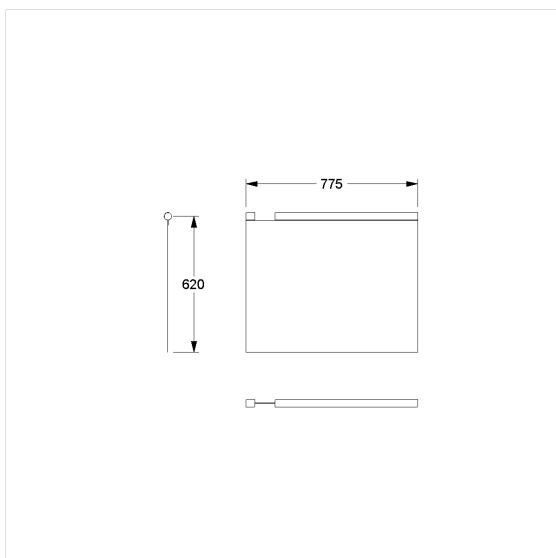

Care Douchegordijn voor douche spatscherm

Artikelnummer: 0787014059

Product afbeelding

Technische specificatie

Productgroep	1900
Product	Douchegordijn voor douche spatscherm
Breedte	775 mm
Lengte	620 mm
Materiaal	Stof
Kleur	verkrijgbaar in de kleuren van de douchegordijn

Technische tekening

Productbeschrijving

- schimmeldodend
- voor Inox Care en Nylon Care Opklapbare muursteen L = 850 en 900 mm
- wasbaar op 40°, geschikt voor desinfectie tot 60 graden
- sneldrogend en waterafstotend
- voorzien van een zoom rondom en loodstrip aan de onderzijde
- met klittenbandsluiting
- verkrijgbaar in de volgende Douchegordijnen kleuren:
 - 019 - Wit met structuur
 - 051 - Wit ovaal patroon
 - 052 - Grijs ovaal patroon
 - 054 - Wit diagonale strepen
 - 059 - Wit uit Trevira CS
- kleur wit uit Trevira CS (059) brandvertrager volgens DIN 4102, Bouwmateriaal klasse B1
- kleurmonsters op aanvraag beschikbaar
- ook beschikbaar in individuele lengtes op aanvraag