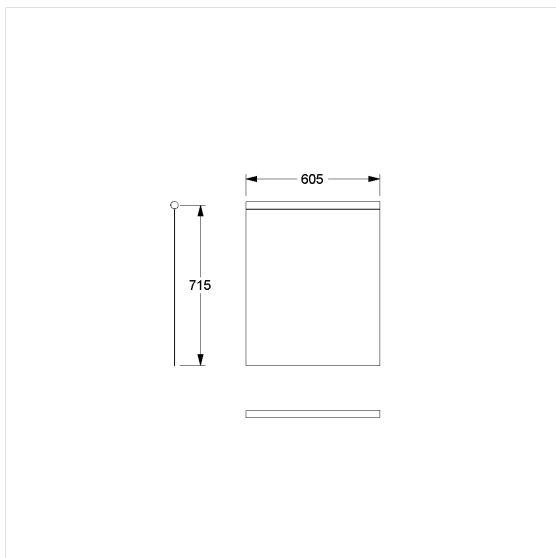

Care Douchegordijn voor douche spatscherm

Artikelnummer: 0787051019

Product afbeelding

Technische specificatie

| | |
|--------------|---|
| Productgroep | 1900 |
| Product | Douchegordijn voor douche spatscherm |
| Breedte | 715 mm |
| Lengte | 605 mm |
| Materiaal | Polyester |
| Oppervlak | gestructureerd |
| Kleur | verkrijgbaar in de kleuren van de douchegordijn |

Technische tekening

Productbeschrijving

- antibacterieel en schimmeldodend
- voor Cavere Care Opklapbare muursteen L= 850 mm
- wasbaar op 40°, geschikt voor desinfectie tot 60 graden
- sneldrogend en waterafstotend
- voorzien van een zoom rondom en loodstrip aan de onderzijde
- met klittenbandsluiting
- verkrijgbaar in de volgende Douchegordijnen kleuren:
 - 019 - Wit met structuur
 - 051 - Wit ovaal patroon
 - 052 - Grijs ovaal patroon
 - 054 - Wit diagonale strepen
 - 059 - Wit uit Trevira CS
- kleur wit uit Trevira CS (059) brandvertrager volgens DIN 4102, Bouwmateriaal klasse B1
- kleurmonsters op aanvraag beschikbaar
- ook beschikbaar in individuele lengtes op aanvraag