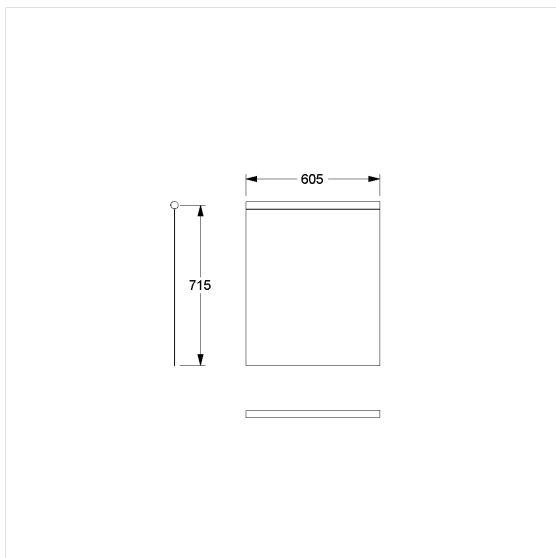

Technische tekening

Productbeschrijving

- antibacterieel en schimmeldodend
- voor Cavere Care Opklapbare muursteen L= 850 mm
- wasbaar op 40°, geschikt voor desinfectie tot 60 graden
- sneldrogend en waterafstotend
- voorzien van een zoom rondom en loodstrip aan de onderzijde
- met klittenbandsluiting
- verkrijgbaar in de volgende Douchegordijnen kleuren:
  - 019 - Wit met structuur
  - 051 - Wit ovaal patroon
  - 052 - Grijs ovaal patroon
  - 054 - Wit diagonale strepen
  - 059 - Wit uit Trevira CS
- kleur wit uit Trevira CS (059) brandvertrager volgens DIN 4102, Bouwmateriaal klasse B1
- kleurmonsters op aanvraag beschikbaar
- ook beschikbaar in individuele lengtes op aanvraag

Antibac

019 051 052 054 059