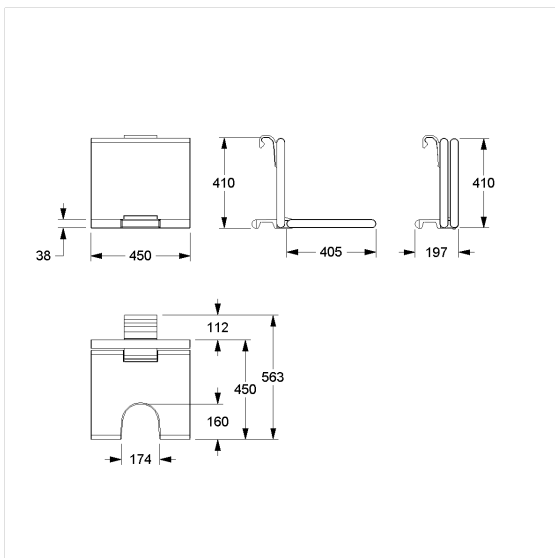

Cavere Care Hangzitje,
met uitsparing

Artikelnummer: 7847455095

Product afbeelding

Technische specificatie

Productgroep	7000
Product	Hangzitje, met uitsparing
Lengte	450 mm
Hoogte	420 mm
Breedte	563 mm
Materiaal	aluminium, Polster uit PUR integraalschuim
Oppervlak	krasbestendige poedercoating met antibacteriële bescherming (uitgezonderd 091 carbon zwart)
Kleur	verkrijgbaar in de Cavere kleuren, polster antraciet
Belasting	max. 150 kg

Technische tekening

Productbeschrijving

- Cavere Care is een bekronde serie met een uitstekend ontwerp voor alle toepassingen
- voor het ophangen in Cavere Care Steunreepen in hoekvorm
- met instelbare rem
- wordt automatisch in de verticale positie gehouden
- Polster met een tegen roest beschermde stalen kern
- voor douchesteungreep bovenrand 850 mm, zithoogte komt overeen met 480 mm (DIN18040 en ÖNORM B1600)
- kan achteraf worden uitgerust met Armsteunen 7843100