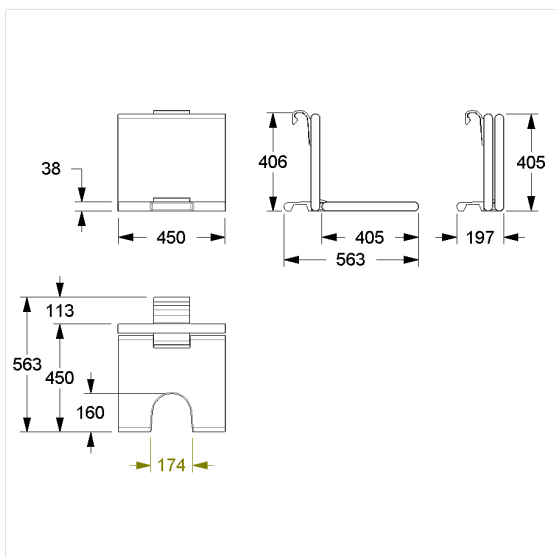

### Technische specificatie

Productgroep	7000
Product	Hangzitje, met uitsparing
Lengte	450 mm
Hoogte	420 mm
Breedte	563 mm
Materiaal	aluminium, Polster uit PUR integraalschuim
Oppervlak	krasbestendige poedercoating met antibacteriële bescherming (uitgezonderd 091 carbon zwart)
Kleur	verkrijgbaar in de Cavere kleuren, Polster zwart
Belasting	max. 150 kg

### Productbeschrijving

- Cavere Care is een bekronde serie met een uitstekend ontwerp voor alle toepassingen
- voor het ophangen in Cavere Care Steungreepen in hoekvorm
- Polster met een tegen roest beschermde stalen kern
- met instelbare rem
- wordt automatisch in de verticale positie gehouden
- voor douchesteungreep bovenrand 850 mm, zithoogte komt overeen met 480 mm (DIN18040 en ÖNORM B1600)
- kan achteraf worden uitgerust met Armsteunen 7843100