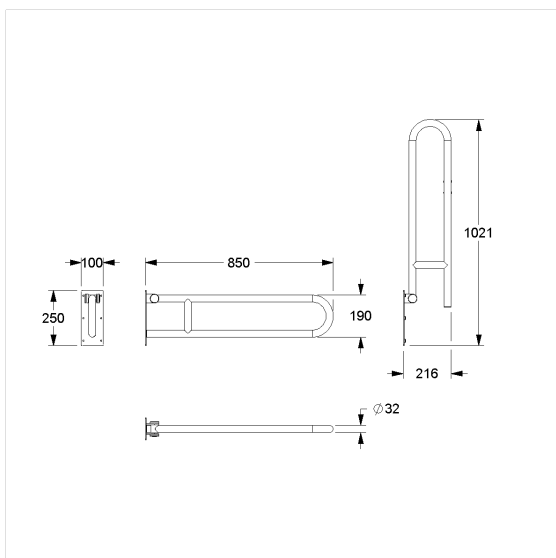

### Technische specificatie

Productgroep	3700
Product	Opklapbare muursteun
Lengte	850 mm
Diameter	32 mm
Materiaal	Roestvrij staal
Oppervlak	krasbestendige poedercoating met antibacteriële bescherming
Kleur	Wit (019)
Versie	links en rechts
Belasting	max. 100 kg

### Productbeschrijving

- Eco Care is een solide en interessant geprijsde Care Solution
- met instelbare rem
- met afdekkappen voor verborgen schroefverbinding
- bij lichte wanden is een vulling van ten minste 20 mm dik meervoudig verlijmt hout nodig
- kan achteraf worden uitgerust met Toiletpapierhouder 1449210
- kan achteraf worden uitgerust met vloersteun 1449220 / 1449221 / 1449222, vereist voor opklapbare muursteun vanaf lengte 850 mm
- belastbaarheid: max. 100 kg volgens ISO17966:2016, statisch geatest tot 150 kg
- belastbaarheid: max. 125 kg volgens ISO17966:2016, statisch geatest tot 150 kg