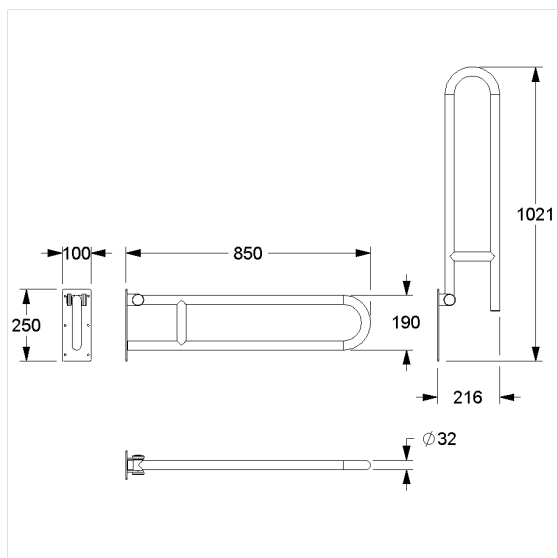

Eco Care Opklapbare muursteun

Artikelnummer: 1447280019

NORMBAU

PASSION FOR CARE

Product afbeelding

Technische specificatie

Productgroep	3700
Product	Opklapbare muursteun
Lengte	850 mm
Diameter	32 mm
Materiaal	Roestvrij staal
Oppervlak	krasbestendige poedercoating met antibacteriële bescherming
Kleur	Wit (019)
Versie	links en rechts
Belasting	max. 100 kg

Technische tekening

Productbeschrijving

- Eco Care is een solide en interessant geprijsde Care Solution
- met instelbare rem
- met afdekkappen voor verborgen schroefverbinding
- bij lichte wanden is een vulling van ten minste 20 mm dik meervoudig verlijmt hout nodig
- kan achteraf worden uitgerust met Toiletpapierhouder 1449210
- kan achteraf worden uitgerust met vloersteun 1449220 / 1449221 / 1449222, vereist voor opklapbare muursteun vanaf lengte 850 mm