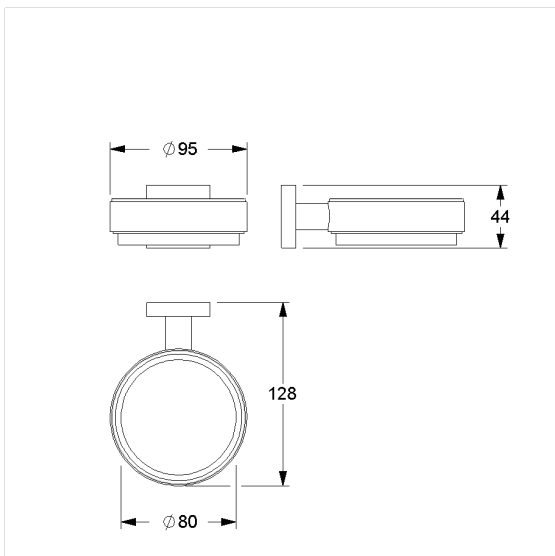

Dessin technique

Description produit

- Cavere Care en tant que famille de produits, déjà récompensée par un prix, avec une excellente conception convenant à toutes les exigences
- pour accrocher les sèche-cheveux courants
- pour un montage mural
- fixation invisible
- Livré avec matériel de montage

300