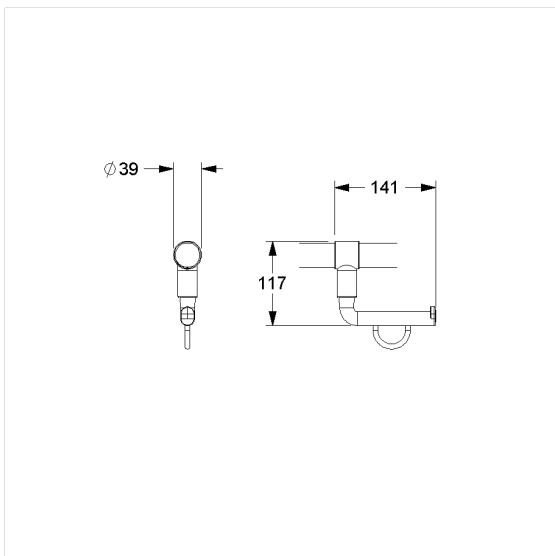

Technische tekening

Productbeschrijving

- Nylon Care als beproefde productfamilie met een breed scala aan varianten via drie series voor de meest uiteenlopende eisen
- voor Nylon Care Opklapbare muursteen, Muursteen en Steungreepen
- geschikt voor alle in de handel verkrijgbare papierrollen
- met onderhoudsvrije rollenrem
- levering met Bevestigingsmateriaal
- kan niet gebruikt worden voor Opklapbare muursteen (0437...) en Steungreepen Nylon Care 400