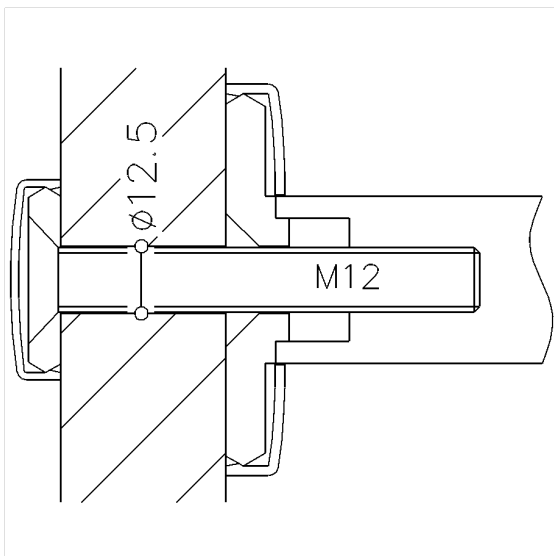

Baubeschlag - Nylon Montagesets

Montageset

Bestellnummer: 0365170018

Produktbild

Technische Daten

Produktgruppe	1700
Produkt	Montageset
Farbe	lieferbar in den Nylon Farben

Technische Zeichnung

Produktbeschreibung

- Einzelbefestigung mit Rosette für verdeckte Einschraubmontage von der Rückseite mit Abdeckrossette an Holz-, Kunststoff- und Metalltüren, für Durchmesser 31 mm - 34 mm, Bohrloch $\varnothing 12,5$ mm