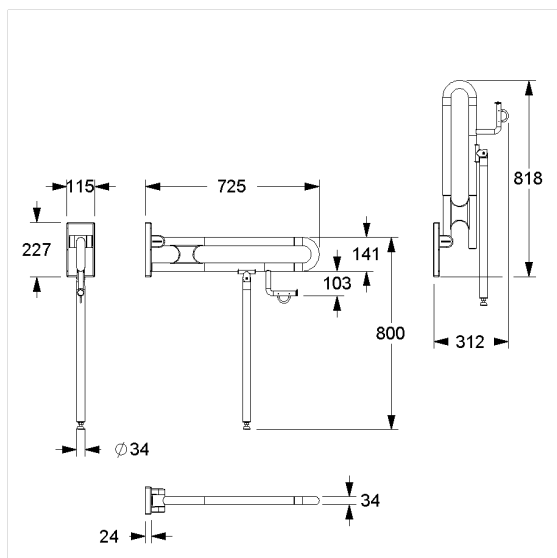

Nylon Care Opklapbare muursteun vario,  
met vloersteun

Artikelnummer: 3500830035

### Technische specificatie

Productgroep	3800
Product	Opklapbare muursteun, met vloersteun
System	vario, met grondplaat
Lengte	725 mm
Montagehoogte	800 mm
Diameter	34 mm
Materiaal	Polyamide, grondplaat uit roestvrij staal
Oppervlak	Hoogglans
Kleur	verkrijgbaar in de Nylon kleuren
Versie	links en rechts
Belasting	max. 100 kg

### Productbeschrijving

- Nylon Care als beproefde productfamilie met een breed scala aan varianten via drie series voor de meest uiteenlopende eisen
- met instelbare rem
- met robuuste en onderhoudsvrije scharnier
- verstevigd met een tegen roest beschermde stalen kern
- vloersteun met en anti-slip vlak onder aan de poot
- eenvoudige montage of demontage door ophanging aan grondplaat vario
- de vloersteun is een support in geval van ontoereikende wandcondities, de resulterende krachten op de muurbeugel kunnen hierdoor worden verminderd
- verborgen fixatie
- bij lichte wanden is een vulling van ten minste 20 mm dik meervoudig verlijmt hout nodig
- kan achteraf worden uitgerust met Nylon Care Toiletpapierhouder 0449120, optionele met permanente bescherming tegen bacteriën 4449120
- kan achteraf worden uitgerust met Care Zender 0449010
- TÜV produktcontrole certificaat
- CE gecertificeerd
- voldoet aan DIN 18040 en ÖNORM B1600
- de montageset moet worden bepaald aan de hand van de bouwkundige omstandigheden en afzonderlijk worden besteld