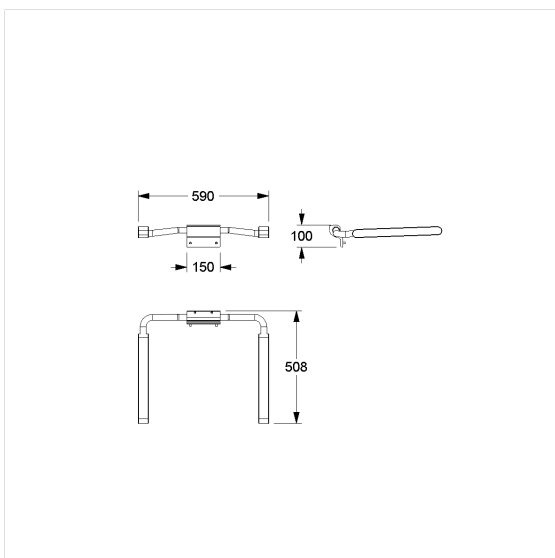

Care Armsteunen,
achteraf in te bouwen

Artikelnummer: 7843100091

NORMBAU

PASSION FOR CARE

Product afbeelding

Technische specificatie

Productgroep	7000
Product	Armsteunen, achteraf in te bouwen
Lengte	590 mm
Hoogte	100 mm
Breedte	510 mm
Materiaal	aluminium, montageplaat uit roestvrij staal, grondstof n °1.4301 (A2, AISI 304)
Oppervlak	krasbestendige poedercoating met antibacteriële bescherming (uitgezonderd 091 carbon zwart)
Kleur	verkrijgbaar in de Care kleuren, polster antraciet

Technische tekening

Productbeschrijving

- met instelbare rem
- wordt automatisch in de verticale positie gehouden
- armleuningen onafhankelijk van elkaar opklapbaar
- lange armleuning, gelijk met de voorzijde van de zitting
- voor Care Hangzitje