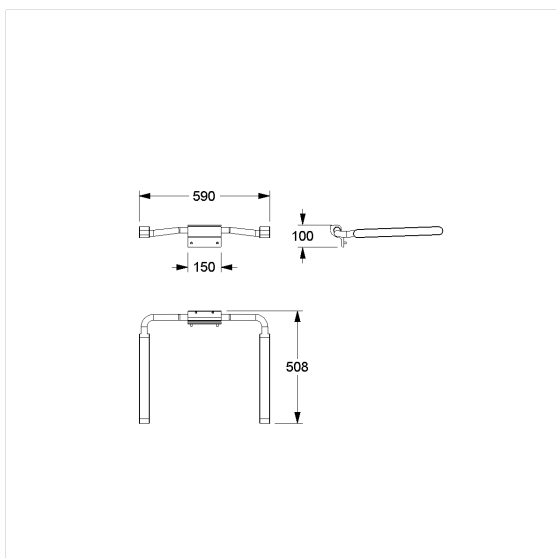

Care Armsteunen,
achteraf in te bouwen

Artikelnummer: 7843100091

NORMBAU

PASSION FOR CARE

Product afbeelding

Technische specificatie

Productgroep	7000
Product	Armsteunen, achteraf in te bouwen
Lengte	590 mm
Hoogte	100 mm
Breedte	510 mm
Materiaal	aluminium, montageplaat uit roestvrij staal, grondstof n ° 1.4301 (A2, AISI 304)
Oppervlak	krasbestendige poedercoating met antibacteriële bescherming (uitgezonderd 091 carbon zwart)
Kleur	verkrijgbaar in de Care kleuren, Polster zwart

Technische tekening

Productbeschrijving

- voor Care Hangzitje
- lange armleuning, gelijk met de voorzijde van de zitting
- armleuningen onafhankelijk van elkaar opklapbaar
- wordt automatisch in de verticale positie gehouden
- met instelbare rem