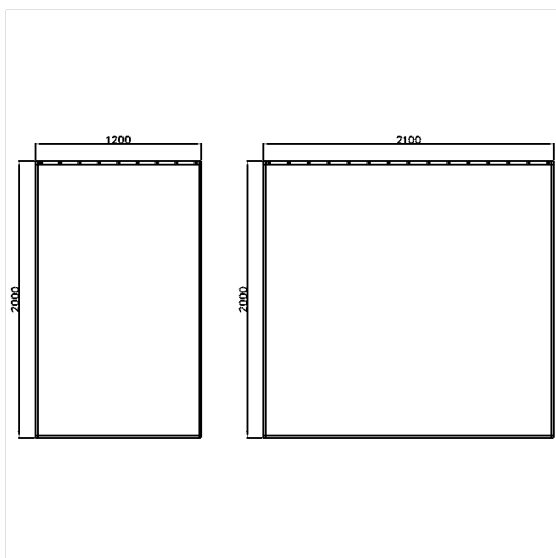

Care Solutions

Care Rideau de douche,
en deux parties

Numéro d'article: 0787610059

Image du produit

Spécifications techniques

Groupe de produits	1900
Produit	Rideau de douche, en deux parties
Largeur	1200 mm
Largeur Partie 2	2100 mm
Longueur	1 mm
Matériau	Tissu
Couleur	livrable en coloris des rideaux de douche

Dessin technique

Description produit

- Pour Care Tringles de douche
- Fongicide
- Lavable jusqu'à 40°, convient pour une désinfection jusqu'à 60°
- Hydrofuge, à séchage rapide
- Avec œillets en laiton nickelé pour anneaux
- Finition par ourlets supérieur et latéraux, ourlet inférieur avec cordon de plomb enduit
- Disponible dans les couleurs de rideau de douche suivantes:019 - blanc gaufré051 - blanc à motifs ovales052 - gris à motifs ovales054 - blanc à rayures diagonales blanches059 - blanc en Trevira CS
- Blanc en Trevira CS (059), classement B1, DIN 4102, difficilement inflammable
- Échantillons de couleurs disponibles sur demande
- Disponible en longueurs individuelles sur demande