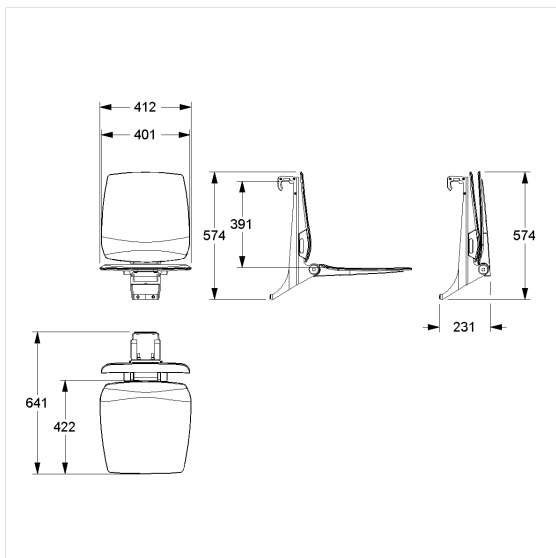

Care Solutions · Modulaire zit oplossingen

Ascento Hangzitje,
met rugleuning

Artikelnummer: 8750020150

Product afbeelding

Technische specificatie

Productgroep	8700
Product	Hangzitje, met rugleuning
Geschikt voor	voor Cavere
Lengte	412 mm
Hoogte	574 mm
Breedte	640 mm
Materiaal	Polypropyleen, aluminium steunbeugel en ophangmodule
Oppervlak	mat
Kleur	Verkrijgbaar in de Ascento kleuren
Belasting	max. 150 kg

Technische tekening

Productbeschrijving

- Ascento Modulaire zitoplossing, uitbreidbaar en combineerbaar
- voor het ophangen in Cavere Care Steungrepen in hoekvorm
- ergonomisch gevormde zitting en rugleuning met afgeronde randen
- met instelbare rem
- wordt automatisch in de verticale positie gehouden
- voor douchesteungreep bovenrand 850 mm, zithoogte komt overeen met 460 mm (DIN18040 en ÖNORM B1600)
- verborgen fixatie