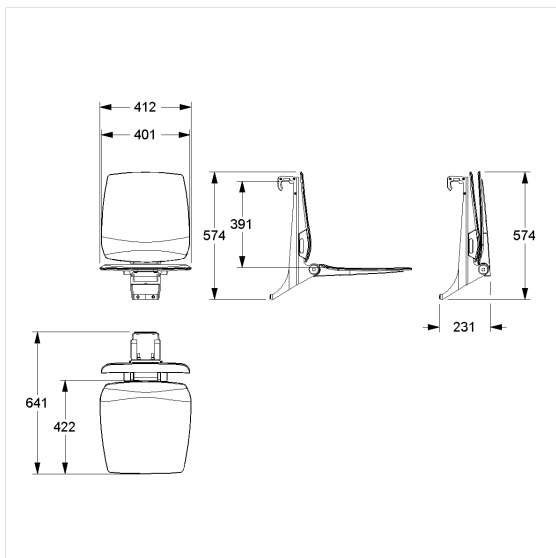

Care Solutions · Modulaire zit oplossingen

Ascento Hangzitje,
met rugleuning

Artikelnummer: 8750020150

Product afbeelding

Technische specificatie

Productgroep	8700
Product	Hangzitje, met rugleuning
Compatibel voor	voor Cavere
Lengte	412 mm
Hoogte	574 mm
Breedte	640 mm
Materiaal	Polypropyleen, aluminium steunbeugel en ophangmodule
Oppervlak	mat
Kleur	Verkrijgbaar in de Ascento kleuren
Belasting	max. 150 kg

Technische tekening

Productbeschrijving

- Ascento Modulaire zitoplossing, uitbreidbaar en combineerbaar
- voor het ophangen in Cavere Care Steungrepen in hoekvorm
- ergonomisch gevormde zitting en rugleuning met afgeronde randen
- met instelbare rem
- wordt automatisch in de verticale positie gehouden
- voor douchesteungreep bovenrand 850 mm, zithoogte komt overeen met 460 mm (DIN18040 en ÖNORM B1600)
- verborgen fixatie