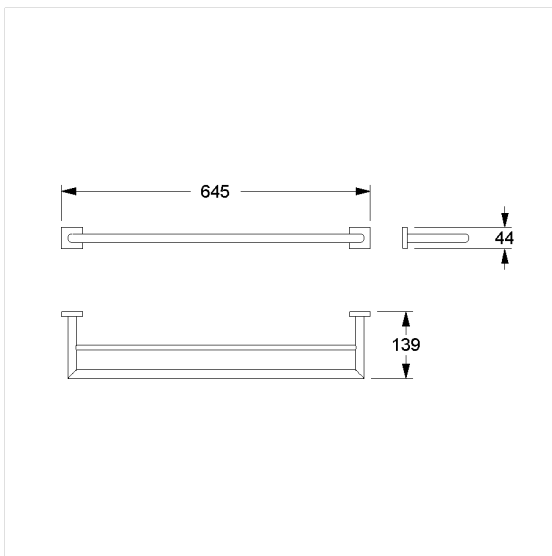

Care Solutions · Cavere Care Chrome Accessories

Cavere Care Chrome Porte-serviette

Numéro d'article: 9400312300

Image du produit

Spécifications techniques

Groupe de produits	7030
Produit	Porte-serviette
Longueur	645 mm
Largeur	130 mm
Hauteur	45 mm
Matériau	Laiton
Surface	chrome brillant
Couleur	Cavere Chrome (300)

Dessin technique

Description produit

- Cavere Care en tant que famille de produits, déjà récompensée par un prix, avec une excellente conception convenant à toutes les exigences
- support avec deux barres porte-serviettes
- pour suspendre les serviettes
- pour un montage mural
- fixation invisible
- Livré avec matériel de montage