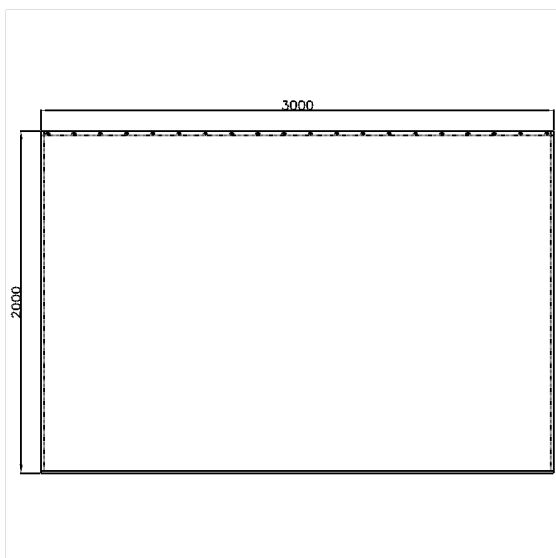

Dessin technique

Description produit

- Pour Care Tringles de douche
- Fongicide
- Lavable jusqu'à 40°, convient pour une désinfection jusqu'à 60°
- Hydrofuge, à séchage rapide
- Avec œillets en laiton nickelé pour anneaux
- Finition par ourlets supérieur et latéraux, ourlet inférieur avec cordon de plomb enduit
- Disponible dans les couleurs de rideau de douche suivantes: 019 - blanc gaufré 051 - blanc à motifs ovales 052 - gris à motifs ovales 054 - blanc à rayures diagonales blanches 059 - blanc en Trevira CS
- Blanc en Trevira CS (059), classement B1, DIN 4102, difficilement inflammable
- Échantillons de couleurs disponibles sur demande
- Disponible en longueurs individuelles sur demande