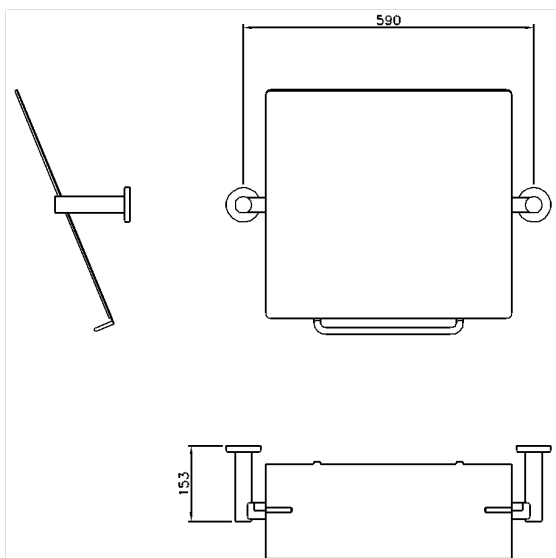

Inox Care Kantelbare spiegel

Artikelnummer: 2956110008

Product afbeelding

Technische specificatie

Productgroep	5500
Product	Kantelbare spiegel
Lengte	660 mm
Breedte	500 mm
Hoogte	153 mm
Glasdikte	4 mm
Materiaal	roestvrij staal, grondstof n° 1.4301 (A2, AISI 304), spiegel uit kristal glas
Oppervlak	Hoogglans
Kleur	verkrijgbaar in Hoogglans gepolijst (008) en Gesatineerd (009)

Technische tekening

Productbeschrijving

- Inox Care is een duurzaam en veelzijdig assortiment van roestvrij staal dat toegankelijkheid en hygiëne combineert in een modern ontwerp
- Spiegel 500 x 500 mm, met gepolijste randen en afgeronde vormen, bevestigd op een stalen basisplaat
- kantelverstelling tot 25° met bedieningshendel
- instelling van de verstelkracht mogelijk
- met edelstaal rozet Ø 70 mm voor verborgen bevestiging
- kan achteraf worden uitgerust met Care Lampen 0300669
- kan achteraf worden uitgerust met Inox Care Bedieningshendel 2956450
- levering met edelstaal torxschroeven Ø 6 x 60 mm en pluggen