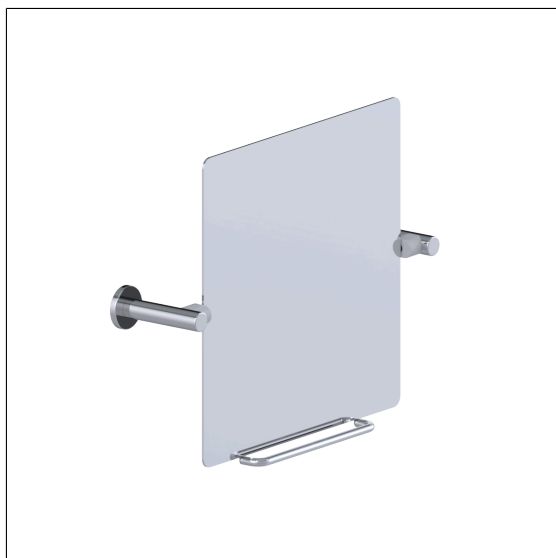

Inox Care Kantelbare spiegel

Artikelnummer: 2956110008

Product afbeelding

Technische specificatie

Productgroep	5500
Product	Kantelbare spiegel
Lengte	660 mm
Breedte	500 mm
Hoogte	153 mm
Glasdikte	4 mm
Materiaal	roestvrij staal, grondstof n° 1.4301 (A2, AISI 304), spiegel uit kristal glas
Oppervlak	Hoogglans
Kleur	verkrijgbaar in Hoogglans gepolijst (008) en Gesatineerd (009)

Technische tekening

Productbeschrijving

- Inox Care is een duurzaam en veelzijdig assortiment van roestvrij staal dat toegankelijkheid en hygiëne combineert in een modern ontwerp
- Spiegel 500 x 500 mm, met gepolijste randen en afgeronde vormen, bevestigd op een stalen basisplaat
- kantelverstelling tot 25° met bedieningshendel
- instelling van de verstelkracht mogelijk
- met edelstaal rozet Ø 70 mm voor verborgen bevestiging
- kan achteraf worden uitgerust met Care Lampen 0300669
- kan achteraf worden uitgerust met Inox Care Bedieningshendel 2956450
- levering met edelstaal torxschroeven Ø 6 x 60 mm en pluggen