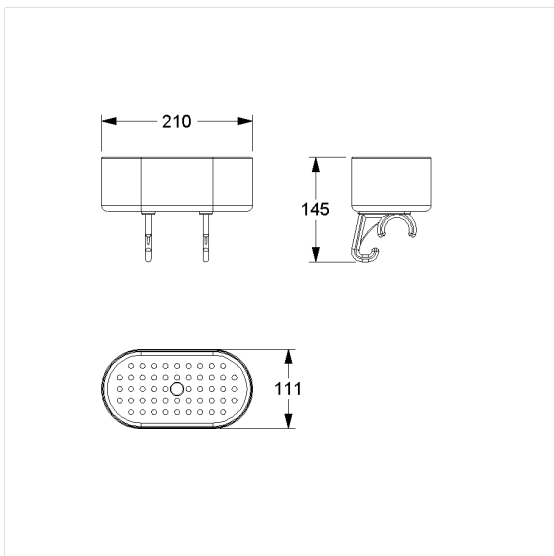

Care Solutions

Care Console de douche,
à cliper

Numéro d'article: 0925350018

Image du produit

Spécifications techniques

Groupe de produits	0200
Produit	Console de douche, à cliper
Longueur	210 mm
Largeur	111 mm
Hauteur	145 mm
surface de rangement	200 cm ²
Matériau	polyamide
Surface	haute brillance
Couleur	livrable en coloris Nylon

Dessin technique

Description produit

- à clipser sur les mains courantes Inox Care et Nylon Care
- surface de rangement avec structure à picots antidérapante et trou d'écoulement