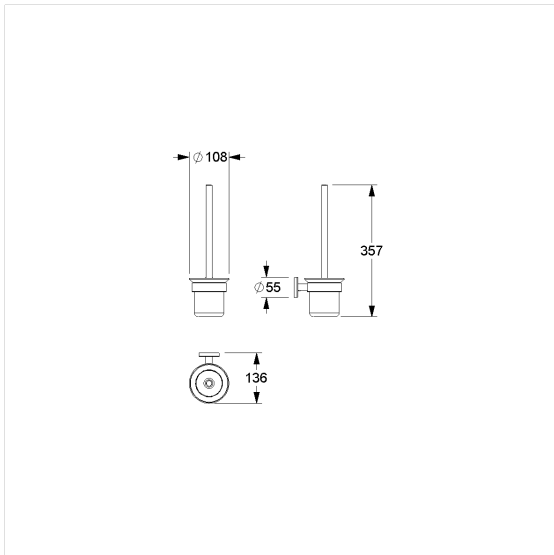

Inox Care WC-borstelgarnituur

Artikelnummer: 2290185009

Product afbeelding

Technische specificatie

Productgroep	5600
Product	WC-borstelgarnituur
Lengte	350 mm
Breedte	110 mm
Hoogte	145 mm
Materiaal	roestvrij staal, grondstof n° 1.4401 (A4, AISI 316)
Oppervlak	fijn-mat
Kleur	Roestvrij staal (009)

Technische tekening

Productbeschrijving

- Inox Care als robuuste en tijdloze klassieker met bacteriostatische eigenschappen
- gecentreerde burst positie
- Borstelpot afneembaar voor reiniging
- met verwisselbare borstelkop Ø 70 mm, kleur zwart
- met Ring voor demping van kunststof
- voor bevestiging aan muur
- met edelstaal rozet Ø 55 mm voor verborgen bevestiging
- levering met Bevestigingsmateriaal