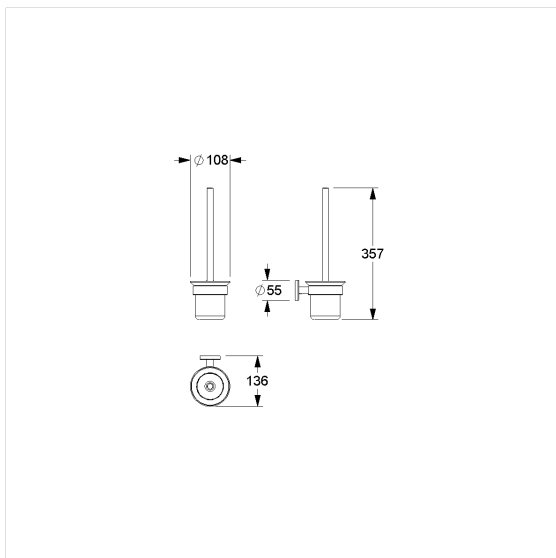

Inox Care WC-borstelgarnituur

Artikelnummer: 2290185009

Product afbeelding

Technische specificatie

| | |
|--------------|---|
| Productgroep | 5600 |
| Product | WC-borstelgarnituur |
| Lengte | 350 mm |
| Breedte | 110 mm |
| Hoogte | 145 mm |
| Materiaal | roestvrij staal, grondstof n° 1.4401 (A4, AISI 316) |
| Oppervlak | fijn-mat |
| Kleur | Roestvrij staal (009) |

Technische tekening

Productbeschrijving

- Inox Care als robuuste en tijdloze klassieker met bacteriostatische eigenschappen
- gecentreerde burst positie
- Borstelpot afneembaar voor reiniging
- met verwisselbare borstelkop Ø 70 mm, kleur zwart
- met Ring voor demping van kunststof
- voor bevestiging aan muur
- met edelstaal rozet Ø 55 mm voor verborgen bevestiging
- levering met Bevestigingsmateriaal