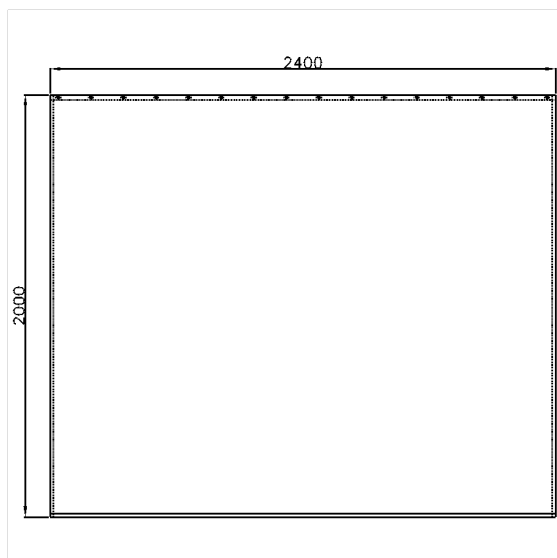

Care Solutions

Care Rideau de douche

Numéro d'article: 0787350051

Image du produit

Spécifications techniques

Groupe de produits	1900
Produit	Rideau de douche
Largeur	2400 mm
Longueur	1 m
Matériau	Polyester
Couleur	livrable en coloris des rideaux de douche

Dessin technique

Description produit

- Pour Care Tringles de douche
- Protection antibactérienne durable et fongicide
- Lavable jusqu'à 40°, convient pour une désinfection jusqu'à 60°
- Hydrofuge, à séchage rapide
- Avec œillets en laiton nickelé pour anneaux
- Finition par ourlets supérieur et latéraux, ourlet inférieur avec cordon de plomb enduit
- Disponible dans les couleurs de rideau de douche suivantes:019 - blanc gaufré051 - blanc à motifs ovales052 - gris à motifs ovales054 - blanc à rayures diagonales blanches059 - blanc en Trevira CS
- Blanc en Trevira CS (059), classement B1, DIN 4102, difficilement inflammable
- Échantillons de couleurs disponibles sur demande
- Disponible en longueurs individuelles sur demande