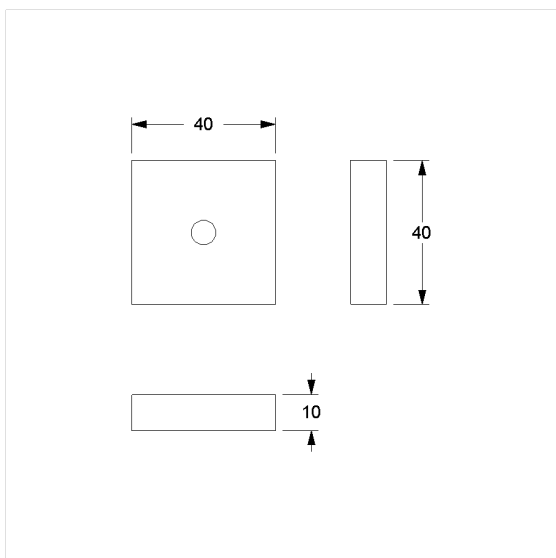

### Productbeschrijving

- Cavere Care is een be kroonde serie met een uitstekend ontwerp voor alle toepassingen
- voor wanden die slechts gedeeltelijk betegeld zijn
- als een bevestigingspunt zich in een gebied bevindt, waar geen tegels zitten, kan de afstandschijf eronder worden geplaatst om de dikte te compenseren.