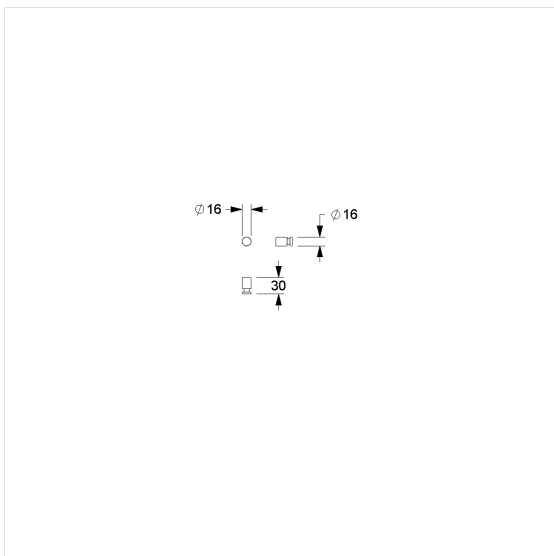

Care Solutions · Inox Care Accessories

Inox Care Muurhaak

Artikelnummer: 2291613008

Product afbeelding

Technische specificatie

Productgroep	5600
Product	Muurhaak
Lengte	30 mm
Breedte	16 mm
Hoogte	16 mm
Materiaal	roestvrij staal, grondstof n° 1.4301 (A2, AISI 304)
Oppervlak	Hoogglans
Kleur	verkrijgbaar Hoggglans gepolijst (008), Gesatineerd (009) en Wit (019)

Technische tekening

Productbeschrijving

- Inox Care is een duurzaam en veelzijdig assortiment van roestvrij staal dat toegankelijkheid en hygiëne combineert in een modern ontwerp
- voor het ophangen van gebruiksvoorwerpen
- voor bevestiging aan muur
- verborgen fixatie