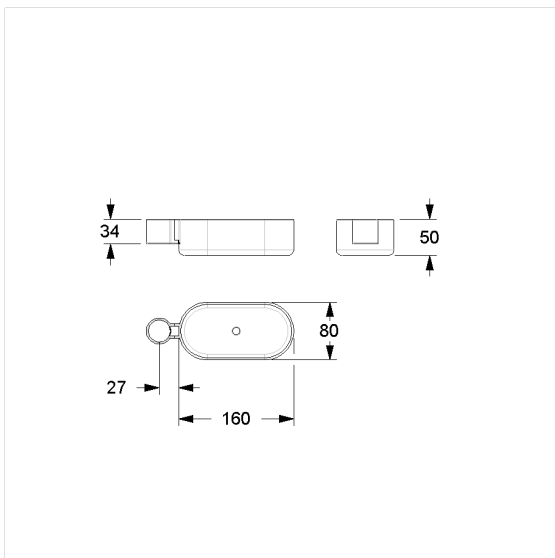

Care Solutions · Cavere Care Accessories

Cavere Care Douche legborde,
achteraf in te bouwen

Artikelnummer: 7515280067

Product afbeelding

Technische specificatie

Productgroep	7010
Product	Douche legborde, achteraf in te bouwen
Lengte	160 mm
Breedte	80 mm
Hoogte	50 mm
oppervlakte	100 cm ²
Materiaal	Polyamide
Oppervlak	Hoogglans met antibacteriële bescherming
Kleur	Verkrijgbaar in de Nylon kleuren Zwart (016), Donkergrijs (018), Wit (019) en in Lichtgrijs manhattan (067)

Technische tekening

Productbeschrijving

- Cavere Care is een bekronde serie met een uitstekend ontwerp voor alle toepassingen
- voor Cavere Care Doucheglijstang
- bakje met antislip noppenstructuur en afvoergaatje