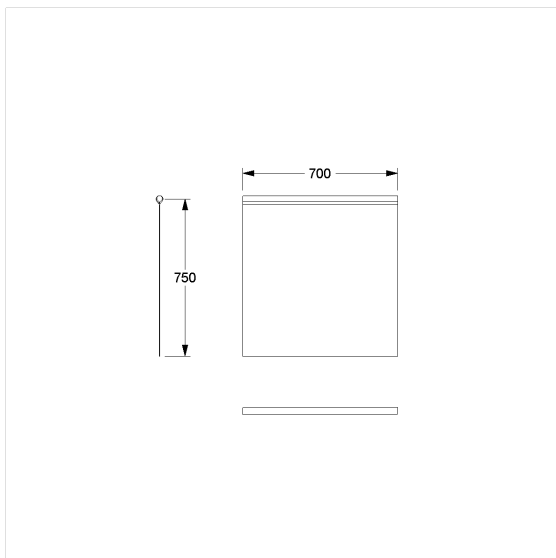

Care Douchegordijn voor douche spatscherm

Artikelnummer: 0787057054

Product afbeelding

Technische specificatie

Productgroep	1900
Product	Douchegordijn voor douche spatscherm
Breedte	700 mm
Lengte	750 mm
Materiaal	Polyester
Kleur	verkrijgbaar in de kleuren van de douchegordijn

Technische tekening

Productbeschrijving

- antibacterieel en schimmeldodend
- voor Cavere Care en NylIn Care 400 douche spatscherm
- wasbaar op 40°, geschikt voor desinfectie tot 60 graden
- sneldrogend en waterafstotend
- voorzien van een zoom rondom en loodstrip aan de onderzijde
- met klittenbandsluiting
- verkrijgbaar in de volgende Douchegordijnen kleuren:
 - 019 - Wit met structuur
 - 051 - Wit ovaal patroon
 - 052 - Grijs ovaal patroon
 - 054 - Wit diagonale strepen
 - 059 - Wit uit Trevira CS
- kleur wit uit Trevira CS (059) brandvertrager volgens DIN 4102, Bouwmateriaal klasse B1
- kleurmonsters op aanvraag beschikbaar
- ook beschikbaar in individuele lengtes op aanvraag