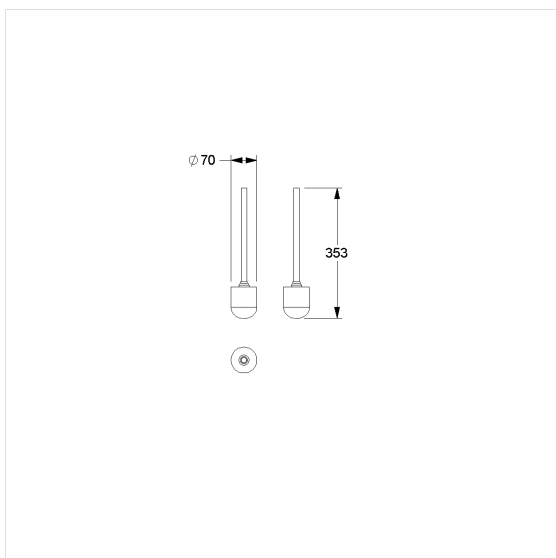

Inox Care losse borstel

Artikelnummer: 2290187009

Product afbeelding

Technische specificatie

Productgroep	5600
Product	losse borstel
Lengte	260 mm
Breedte	80 mm
Hoogte	80 mm
Materiaal	roestvrij staal, grondstof n° 1.4301 (A2, AISI 304)
Oppervlak	fijn-mat
Kleur	Roestvrij staal (009)

Technische tekening

Productbeschrijving

- Inox Care als robuuste en tijdloze klassieker met bacteriostatische eigenschappen
- voor Inox Care WC-borstelgarnituur 2290185
- met verwisselbare borstelkop Ø 70 mm, kleur zwart