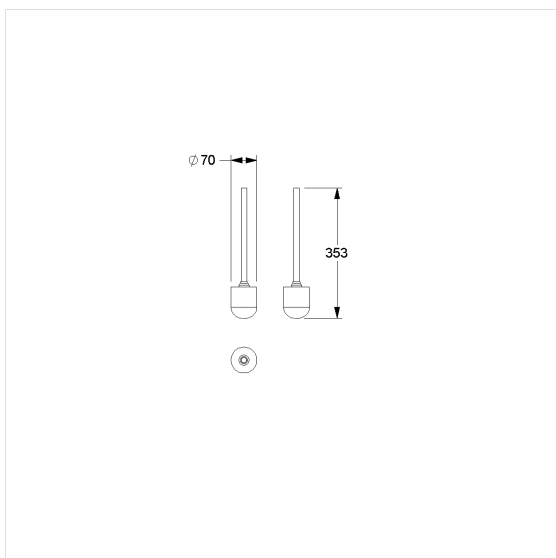

Inox Care losse borstel

Artikelnummer: 2290187009

### Technische specificatie

Productgroep	5600
Product	losse borstel
Lengte	260 mm
Breedte	80 mm
Hoogte	80 mm
Materiaal	roestvrij staal, grondstof n° 1.4301 (A2, AISI 304)
Oppervlak	fijn-mat
Kleur	Roestvrij staal (009)

### Productbeschrijving

- Inox Care als robuuste en tijdloze klassieker met bacteriostatische eigenschappen
- met verwisselbare borstelkop Ø 70 mm, kleur zwart
- voor Inox Care WC-borstelgarnituur 2290185