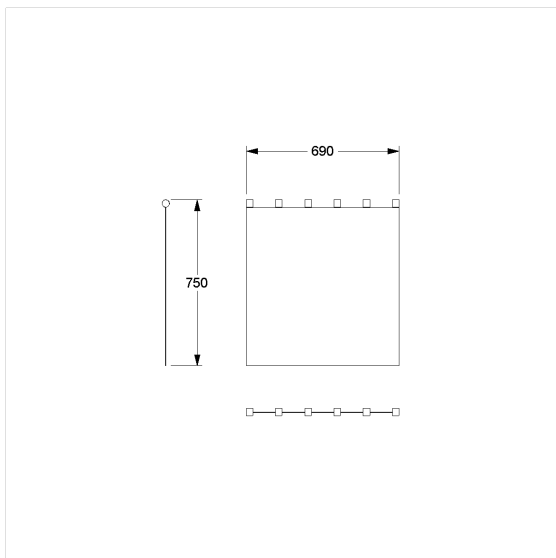

Care Douchegordijn voor douche spatscherm

Artikelnummer: 0300975059

Product afbeelding

Technische specificatie

Productgroep	1900
Product	Douchegordijn voor douche spatscherm
Breedte	690 mm
Lengte	750 mm
Materiaal	Stof
Kleur	verkrijgbaar in de kleuren van de douchegordijn

Technische tekening

Productbeschrijving

- schimmeldodend
- voor Nylon Care 300 douche spatscherm
- wasbaar op 40°, geschikt voor desinfectie tot 60 graden
- sneldrogend en waterafstotend
- voorzien van een zoom rondom en loodstrip aan de onderzijde
- met klittenbandsluiting
- verkrijgbaar in de volgende Douchegordijnen kleuren:
 - 019 - Wit met structuur
 - 051 - Wit ovaal patroon
 - 052 - Grijs ovaal patroon
 - 054 - Wit diagonale strepen
 - 059 - Wit uit Trevira CS
- kleur wit uit Trevira CS (059) brandvertrager volgens DIN 4102, Bouwmateriaal klasse B1
- kleurmonsters op aanvraag beschikbaar
- ook beschikbaar in individuele lengtes op aanvraag