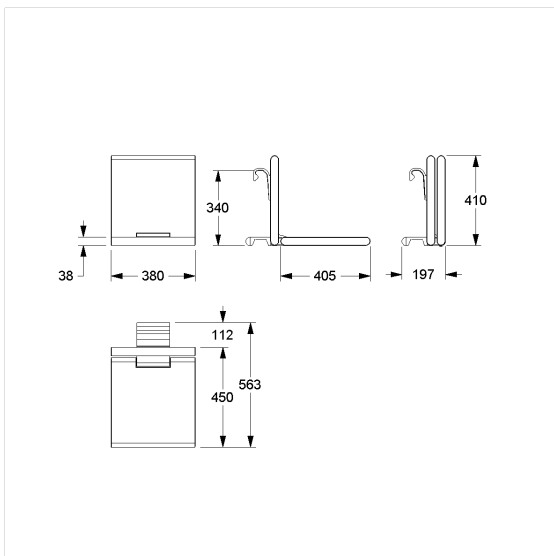

Cavere Care Hangzitje

Artikelnummer: 7847381095

Product afbeelding

Technische specificatie

Productgroep	7000
Product	Hangzitje
Lengte	380 mm
Hoogte	406 mm
Breedte	563 mm
Materiaal	aluminium, Polster uit PUR integraalschuim
Oppervlak	krasbestendige poedercoating met antibacteriële bescherming (uitgezonderd 091 carbon zwart)
Kleur	verkrijgbaar in de Cavere kleuren, polster antraciet
Belasting	max. 150 kg

Technische tekening

Productbeschrijving

- Cavere Care is een bekronde serie met een uitstekend ontwerp voor alle toepassingen
- voor het ophangen in Cavere Care Steunreepen in hoekvorm
- met instelbare rem
- wordt automatisch in de verticale positie gehouden
- Polster met een tegen roest beschermde stalen kern
- voor douchesteungreep bovenrand 770 - 800 mm
- kan achteraf worden uitgerust met Armsteunen 7843100