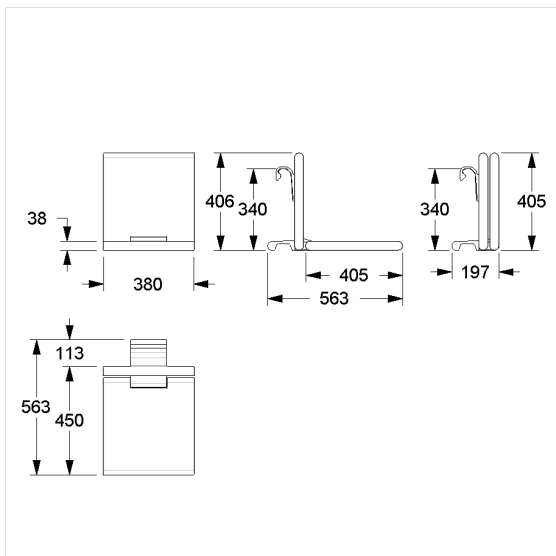

Cavere Care Hangzitje

Artikelnummer: 7847381095

Product afbeelding

Technische specificatie

Productgroep	7000
Product	Hangzitje
Lengte	380 mm
Hoogte	406 mm
Breedte	563 mm
Materiaal	aluminium, Polster uit PUR integraalschuim
Oppervlak	krasbestendige poedercoating met antibacteriële bescherming (uitgezonderd 091 carbon zwart)
Kleur	verkrijgbaar in de Cavere kleuren, Polster zwart
Belasting	max. 150 kg

Technische tekening

Productbeschrijving

- Cavere Care is een bekronde serie met een uitstekend ontwerp voor alle toepassingen
- voor het ophangen in Cavere Care Steungreepen in hoekvorm
- Polster met een tegen roest beschermde stalen kern
- met instelbare rem
- wordt automatisch in de verticale positie gehouden
- voor douchesteungreep bovenrand 770 - 800 mm
- kan achteraf worden uitgerust met Armsteunen 7843100