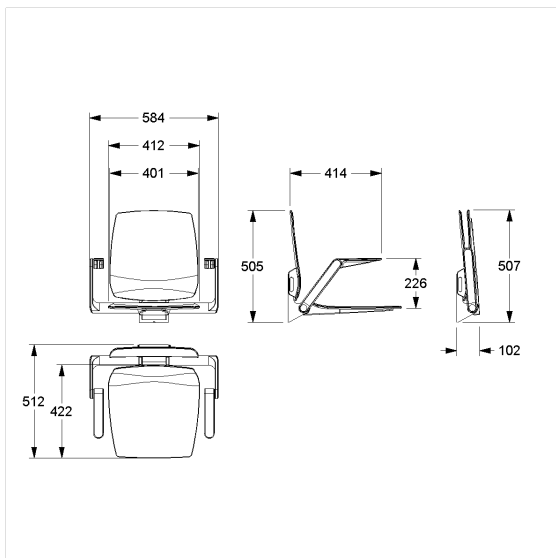

Dessin technique

Description produit

- Ascento comme solution d'assise modulaire, extensible et combinable
- assise ergonomique avec bords extérieurs arrondis
- assise et dossier ergonomiques avec bords extérieurs arrondis
- les accoudoirs peuvent être relevés et abaissés indépendamment l'un de l'autre
- avec système de freinage réglable
- se bloque en position relevée
- Le matériel de fixation doit être défini sur le chantier et adapté selon la configuration et la nature de la cloison

Vario

150

151