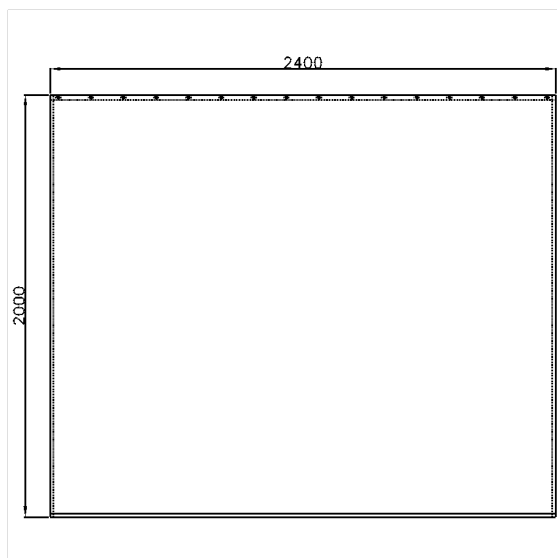

Care Solutions

Care Rideau de douche

Numéro d'article: 0787350052

Image du produit

Spécifications techniques

Groupe de produits	1900
Produit	Rideau de douche
Largeur	2400 mm
Longueur	1 mm
Matériau	Polyester
Couleur	livrable en coloris des rideaux de douche

Dessin technique

Description produit

- Pour Care Tringles de douche
- Protection antibactérienne durable et fongicide
- Lavable jusqu'à 40°, convient pour une désinfection jusqu'à 60°
- Hydrofuge, à séchage rapide
- Avec œillets en laiton nickelé pour anneaux
- Finition par ourlets supérieur et latéraux, ourlet inférieur avec cordon de plomb enduit
- Disponible dans les couleurs de rideau de douche suivantes:019 - blanc gaufré051 - blanc à motifs ovales052 - gris à motifs ovales054 - blanc à rayures diagonales blanches059 - blanc en Trevira CS
- Blanc en Trevira CS (059), classement B1, DIN 4102, difficilement inflammable
- Échantillons de couleurs disponibles sur demande
- Disponible en longueurs individuelles sur demande