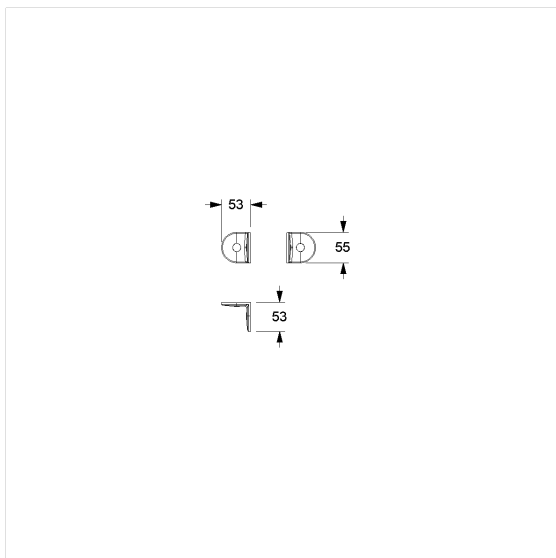

Care Solutions · Nylon Scheidingswand oplossing

Nylon Montagebeugel

Artikelnummer: 0289050018

Product afbeelding

Technische specificatie

Productgroep	2600
Product	Montagebeugel
Korte benaming	NY.BW
Lengte	53 mm
Breedte	53 mm
Hoogte	55 mm
Materiaal	Polyamide
Oppervlak	Hoogglans
Kleur	verkrijgbaar in de Nylon kleuren

Technische tekening

Productbeschrijving

- Design wandstelsel voor deuren en tussenwanden van HPL plaatmateriaal, 13 mm plaatdikte
- voor de bevestiging van scheidingswandplaten
- levering zonder bevestigingsmateriaal
- levering met 2 afdekkapen