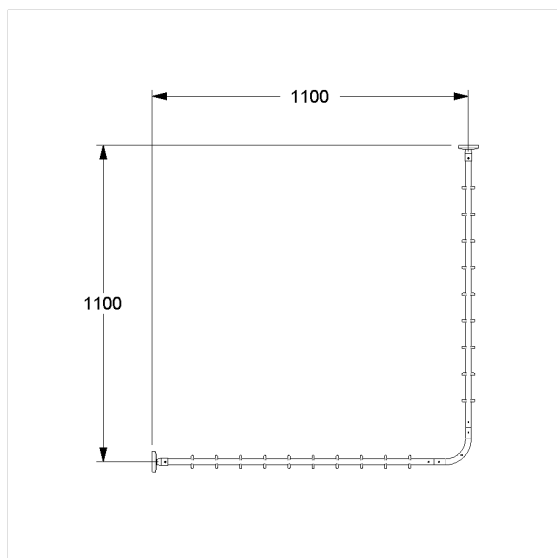

Care Solutions · Special Care PSY

Special Care PSY Tringle de douche,
avec anneau à rideaux

Numéro d'article: 2088040009

Image du produit

Spécifications techniques

Groupe de produits	2010
Produit	Tringle de douche, avec anneau à rideaux
Forme	en forme de L
Type de fixation	Fixation de la rosace
Entraxe a1	1100 mm
Entraxe a2	1100 mm
Matériau	inox, qualité no 1.4301 (A2-AISI 304), Anneaux de rideau en polyamide
Surface	finition mate
Diamètre	20 mm
Couleur	Inox (009)
Charge	max. 30 kg

Dessin technique

Description produit

- Special Care PSY sert à réduire les risques en cas de risque de suicide
- fonction de désengagement avant d'atteindre une charge de 30 kg
- réutilisable par clipsage
- peut être raccourcie sur mesure de chaque côté
- avec filetage pour rehausse plafond, la rehausse plafond est à commander séparément
- Anneaux de rideau en nylon correspondant à la couleur de la tringle de rideau de douche
- avec rosace en plastique divisée Ø 70 mm, coloris Gris foncé (018), pour vissage invisible
- pour les cloisons légères, une doublure en bois collé multicouche d'au moins 20 mm d'épaisseur est nécessaire
- extensible avec les rideaux de douche Care
- convient pour l'utilisation de rondelles d'étanchéité 0300901/0300910
- CE-certifié
- livraison avec vis inox TORX Ø 6 x 70 mm et chevilles pour matériaux de construction pleins
- disponible en longueurs individuelles sur demande