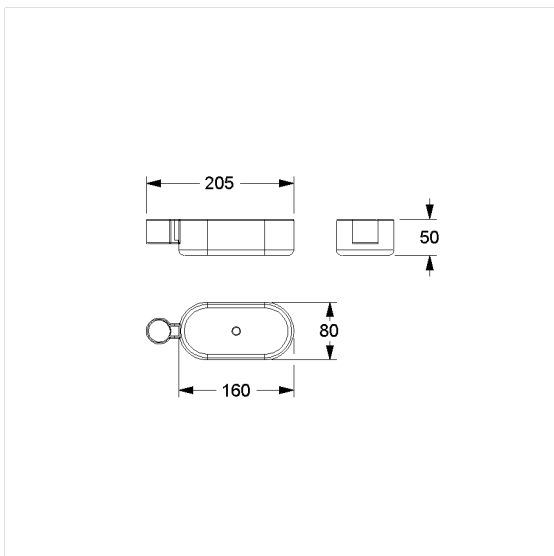

Nylon Care Douche legborde,
achteraf in te bouwen

Artikelnummer: 0925380018

Product afbeelding

Technische specificatie

Productgroep	0200
Product	Douche legborde, achteraf in te bouwen
Lengte	160 mm
Breedte	80 mm
Hoogte	50 mm
oppervlakte	100 cm ²
Materiaal	Polyamide
Oppervlak	Hoogglans
Kleur	verkrijgbaar in de Nylon kleuren en in Rood-Wit (912)

Technische tekening

Productbeschrijving

- Nylon Care als beproefde productfamilie met een breed scala aan varianten via drie series voor de meest uiteenlopende eisen
- voor Nylon Care Doucheglijstangen
- bakje met antislip noppenstructuur en afvoergaatje