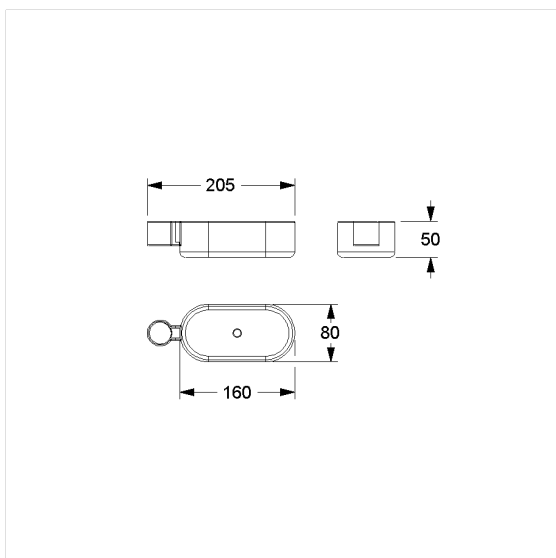

Dessin technique

Description produit

- Nylon Care en tant que famille de produits éprouvée avec une grande diversité de variantes grâce à trois séries répondant aux exigences les plus diverses
- pour Nylon Care Barre de douche
- surface de rangement avec trou d'écoulement