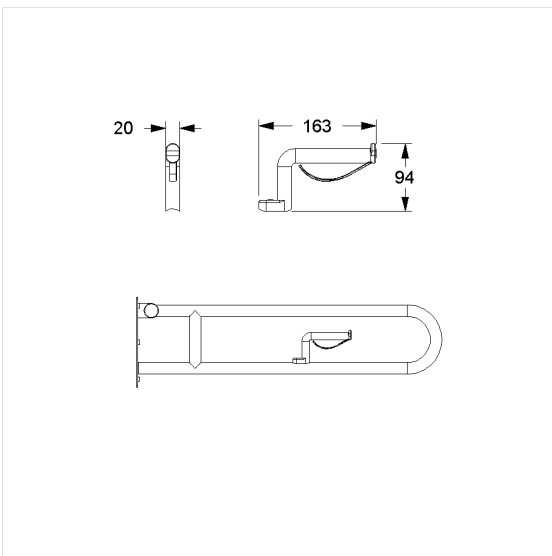

Technische tekening

Productbeschrijving

- Eco Care is een solide en interessant geprijsde Care Solution
- voor Eco Care opklapbare muursteun
- geschikt voor alle in de handel verkrijgbare papierrollen

Antibac

018 019