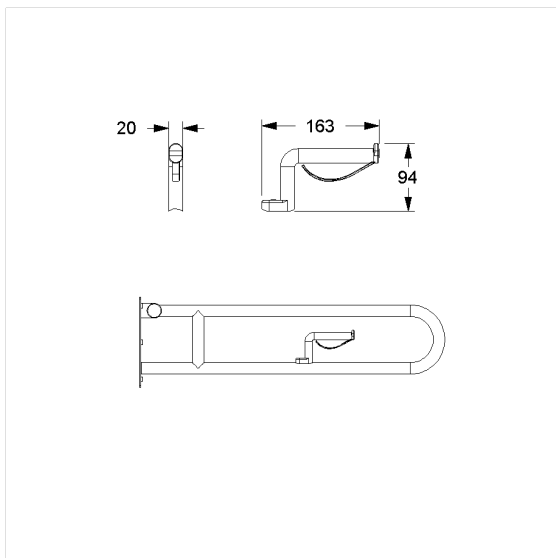

Technische tekening

Productbeschrijving

- Eco Care is een solide en interessant geprijsde Care Solution
- voor Eco Care opklapbare muursteun
- geschikt voor alle in de handel verkrijgbare papierrollen

Antibac

018

019