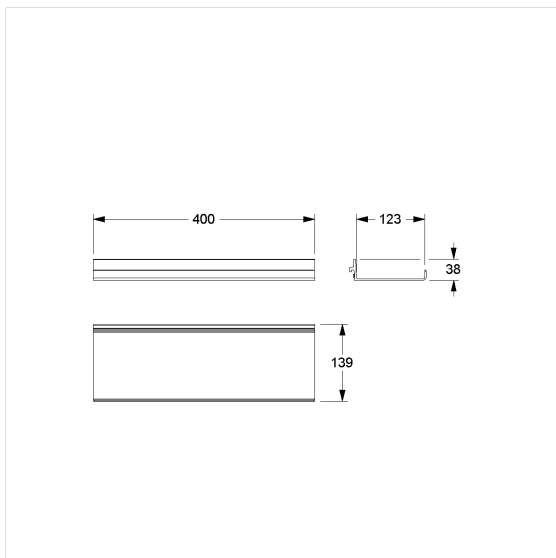

Cavere Care FlexPlanchet

Artikelnummer: 7100011095

Product afbeelding

Technische specificatie

Productgroep	7010
Product	FlexPlanchet
Lengte	400 mm
Breedte	123 mm
Hoogte	38 mm
oppervlakte	492 cm ²
Materiaal	aluminium
Oppervlak	krasbestendige poedercoating met antibacteriële bescherming (uitgezonderd 091 carbon zwart)
Kleur	verkrijgbaar in de Cavere kleuren
Belasting	max. 10 kg

Technische tekening

Productbeschrijving

- Cavere FlexCare als modulair railsysteem voor accessoires
- voor het ophangen in Cavere FlexRail
- kan tussen de stangen van de Cavere Flex handdoekhouder worden gemonteerd om ruimte te besparen