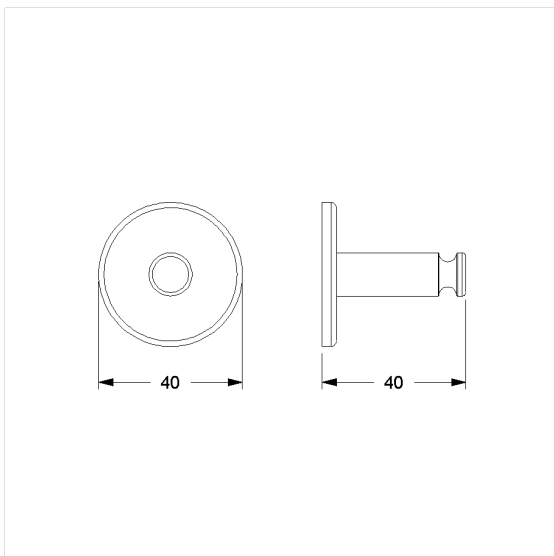

Technische tekening

Productbeschrijving

- Cavere Care is een bekronde serie met een uitstekend ontwerp voor alle toepassingen
- voor het ophangen van gebruiksvoorwerpen
- voor bevestiging aan muur
- verborgen fixatie
- levering met Bevestigingsmateriaal

Antibac

091 092 093 095 096