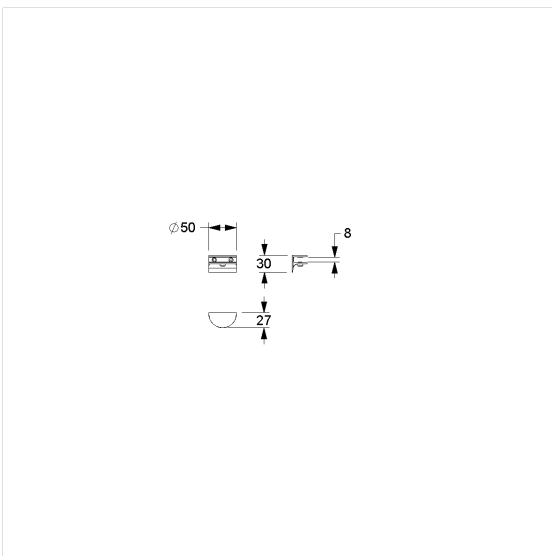

Inox Care Glasplattenhalter

Artikelnummer: 2290490009

### Technische Daten

Produktgruppe	5600
Produkt	Glasplattenhalter
Länge	80 mm
Breite	80 mm
Höhe	30 mm
Material	Edelstahl, Werkstoff Nr. 1.4301 (A2, AISI 304)
Oberfläche	fein matt
Farbe	Edelstahl (009)

### Technische Zeichnung