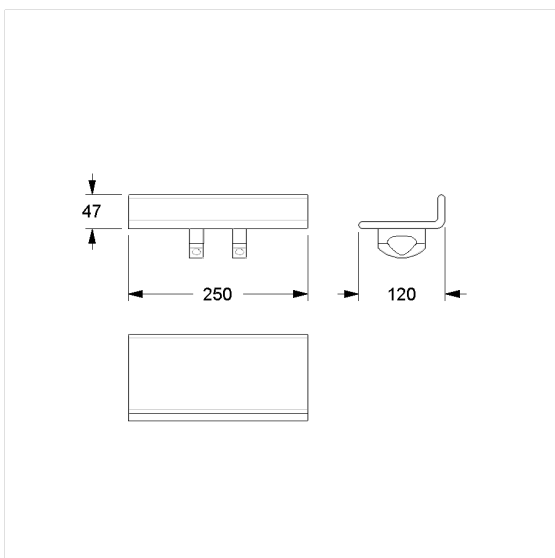

Care Solutions · Cavere Care Accessories

Cavere Care Console de douche,
à visser

Numéro d'article: 7515250091

Image du produit

Spécifications techniques

| | |
|----------------------|--|
| Groupe de produits | 7010 |
| Produit | Console de douche, à visser |
| Longueur | 250 mm |
| Largeur | 130 mm |
| Hauteur | 90 mm |
| surface de rangement | 300 cm ² |
| Matériau | aluminium |
| Surface | revêtement thermolaqué anti-rayure, avec protection antibactérienne intégrée (sauf noir carbone 091) |
| Couleur | livrable en coloris Cavere |

Dessin technique

Description produit

- Cavere Care en tant que famille de produits, déjà récompensée par un prix, avec une excellente conception convenant à toutes les exigences
- à visser sur les mains courantes Cavere Care
- montage de la console avec le rebord vers l'avant ou vers la cloison