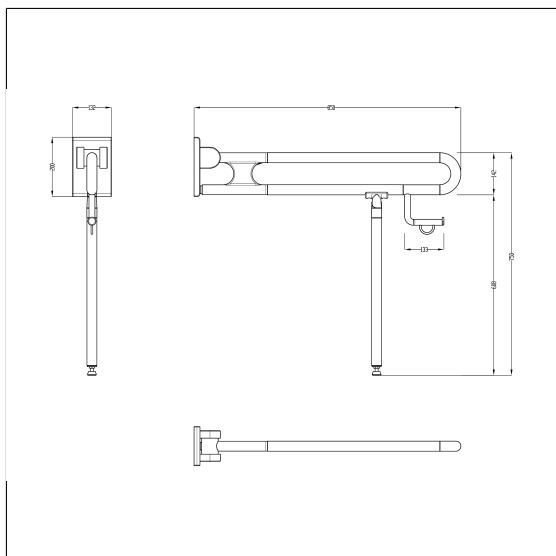

Nylon Care 300 Opklapbare muursteun,  
met toiletrolhouder en vloersteun

Artikelnummer: 0300457018

### Product afbeelding

### Technische specificatie

Productgroep	0700
Product	Opklapbare muursteun, met toiletrolhouder en vloersteun
Lengte	850 mm
Montagehoogte	750 mm
Diameter	34 mm
Materiaal	Polyamide
Oppervlak	Hoogglans
Kleur	verkrijgbaar in de Nylon kleuren
Versie	links en rechts
Belasting	max. 100 kg

### Productbeschrijving

- Nylon Care als beproefde productfamilie met een breed scala aan varianten via drie series voor de meest uiteenlopende eisen
- met instelbare rem
- met robuuste en onderhoudsvrije scharnier
- verstevigd met een tegen roest beschermde stalen kern
- vloersteun met een anti-slip vlak onder aan de poot
- geïntegreerde toiletpapierhouder met onderhoudsvrije rem voor toiletrol
- met staalversterkt montageplaatje voor driepuntsbevestiging en nylon afdekkap voor verborgen bevestiging
- de vloersteun is een support in geval van ontoereikende wandcondities, de resulterende krachten op de muurbeugel kunnen hierdoor worden verminderd
- verborgen fixatie
- bij lichte wanden is een vulling van ten minste 20 mm dik meervoudig verlijmt hout nodig
- kan achteraf worden uitgerust met Care Zender 0449010
- TÜV produktcontrole certificaat
- CE gecertificeerd
- voldoet aan DIN 18040 en ÖNORM B1600
- de montageset moet worden bepaald aan de hand van de bouwkundige omstandigheden en afzonderlijk worden besteld