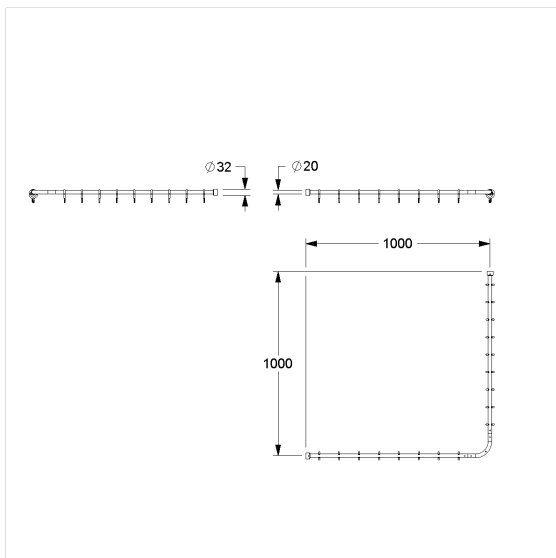

Care Solutions · Cavere Care

Cavere Care Douchegordijnstang,
met Gordijnringen

Artikelnummer: 7382100095

Product afbeelding

Technische specificatie

Productgroep	7010
Product	Douchegordijnstang, met Gordijnringen
Vorm	L-vorm
Asmaat a1	1000 mm
Asmaat a2	1000 mm
Materiaal	aluminium, Gordijnringen uit Polyamide
Oppervlak	krasbestendige poedercoating met antibacteriële bescherming (uitgezonderd 091 carbon zwart)
Diameter	20 mm
Kleur	verkrijgbaar in de Cavere kleuren

Technische tekening

Productbeschrijving

- Cavere Care is een bekronde serie met een uitstekend ontwerp voor alle toepassingen
- kan op maat ingekort worden
- met voorgeboorde plafondbevestiging, Plafondsteun afzonderlijk te bestellen
- Nylon Gordijnringen aangepast aan de gekozen kleur van de Cavere Care douchegordijnstang:
 - 092 - Wit (019)
 - 093 - Manhattan (067)
 - 096 - Manhattan (067)
 - 095 - Donkergrijs (018)
 - 091 - Zwart (916)
- wandbevestiging met axiale bevestigings schroeven
- bij lichte wanden is een vulling van ten minste 20 mm dik meervoudig verlijmt hout nodig
- uitbreidbaar met Care Douchegordijnen
- levering met edelstaal torxschroeven $\varnothing 6 \times 60$ mm en pluggen
- ook beschikbaar in individuele lengtes op aanvraag