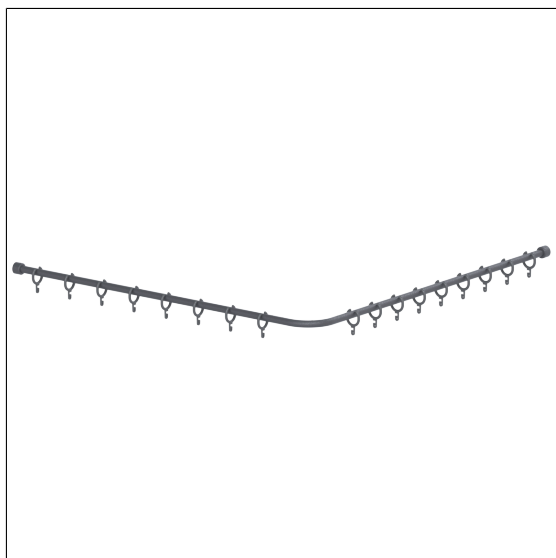

Care Solutions · Cavere Care

Cavere Care Douchegordijnstang,
met Gordijnringen

Artikelnummer: 7382100095

Product afbeelding

Technische specificatie

Productgroep	7010
Product	Douchegordijnstang, met Gordijnringen
Vorm	L-vorm
Asmaat a1	1000 mm
Asmaat a2	1000 mm
Materiaal	aluminium, Gordijnringen uit Polyamide
Oppervlak	krasbestendige poedercoating met antibacteriële bescherming (uitgezonderd 091 carbon zwart)
Diameter	20 mm
Kleur	verkrijgbaar in de Cavere kleuren

Technische tekening

Productbeschrijving

- Cavere Care is een bekronde serie met een uitstekend ontwerp voor alle toepassingen
- kan op maat ingekort worden
- met voorgeboorde plafondbevestiging, Plafondsteun afzonderlijk te bestellen
- Nylon Gordijnringen aangepast aan de gekozen kleur van de Cavere Care douchegordijnstang:
 - 092 - Wit (019)
 - 093 - Manhattan (067)
 - 096 - Manhattan (067)
 - 095 - Donkergrijs (018)
 - 091 - Zwart (916)
- wandbevestiging met axiale bevestigings schroeven
- bij lichte wanden is een vulling van ten minste 20 mm dik meervoudig verlijmt hout nodig
- uitbreidbaar met Care Douchegordijnen
- levering met edelstaal torxschroeven $\varnothing 6 \times 60$ mm en pluggen
- ook beschikbaar in individuele lengtes op aanvraag