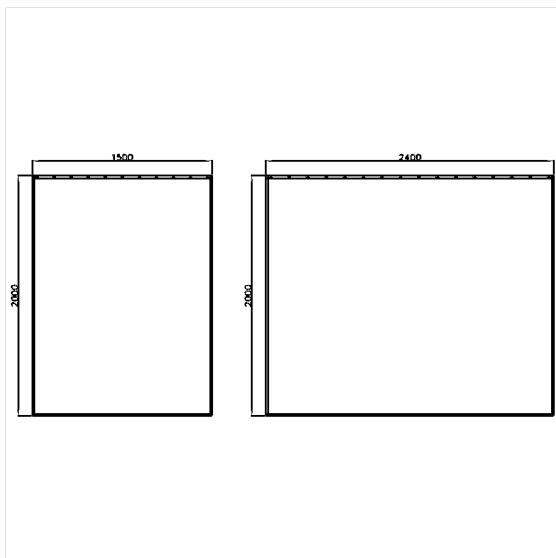

Technische tekening

Productbeschrijving

- voor Care Douchegordijnstangen
- antibacterieel en schimmeldodend
- wasbaar op 40°, geschikt voor desinfectie tot 60 graden
- sneldrogend en waterafstotend
- met messing vernikkelde ogen voor gordijnringen
- voorzien van een zoom rondom en loodstrip aan de onderzijde
- verkrijgbaar in de volgende Douchegordijnen kleuren:
  - 019 - Wit met structuur
  - 051 - Wit ovaal patroon
  - 052 - Grijs ovaal patroon
  - 054 - Wit diagonale strepen
  - 059 - Wit uit Trevira CS
- kleur wit uit Trevira CS (059) brandvertrager volgens DIN 4102, Bouwmateriaal klasse B1
- kleurmonsters op aanvraag beschikbaar
- ook beschikbaar in individuele lengtes op aanvraag

Antibac

019 051 052 054 059