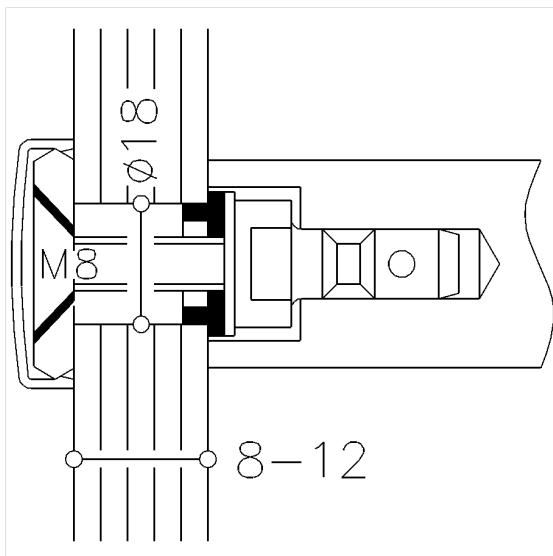

Baubeschlag - Nylon Montagesets

Montageset

Bestellnummer: 0365840067

Produktbild

Technische Daten

Produktgruppe	1700
Produkt	Montageset
Farbe	lieferbar in den Nylon Farben

Technische Zeichnung

Produktbeschreibung

- Einzelbefestigung für Aufsteckmontage mit Abdeckrosette an Glastüren, Lieferung mit Spezialschraube, Zentrierscheibe und Abdeckrosette, für \varnothing 31 - 34 mm, Bohrloch \varnothing 18 mm, TS 8 - 12 mm