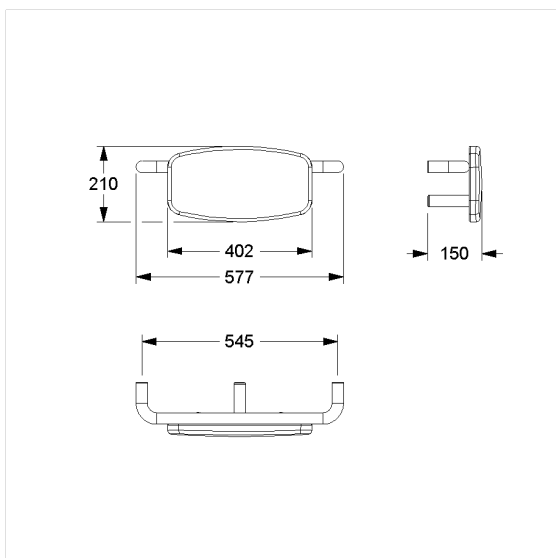

Cavere Care Rugleuning

Artikelnummer: 7841336091

Product afbeelding

Technische specificatie

Productgroep	7000
Product	Rugleuning
Lengte	550 mm
Breedte	150 mm
Hoogte	210 mm
Diameter	32 mm
Materiaal	roestvrij staal, grondstof n° 1.4301 (A2, AISI 304), Polster uit PUR integraalschuim
Oppervlak	krasbestendige poedercoating met antibacteriële bescherming (uitgezonderd 091 carbon zwart)
Kleur	verkrijgbaar in de Cavere kleuren, Polster lichtgrijs

Technische tekening

Productbeschrijving

- Cavere Care is een bekronde serie met een uitstekend ontwerp voor alle toepassingen
- verborgen fixatie
- levering met Bevestigingsmateriaal voor Voorwandmontage